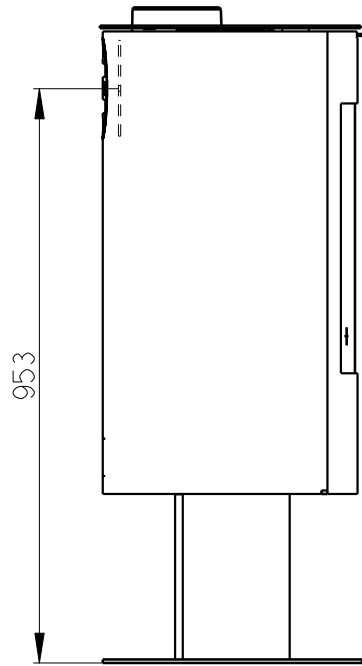

Rozmery v mm; Maße in mm

TALA 18 - PLECH - 082S

110 kg

SEKUNDARNI VZDUCH  
Sekundär luft

PRIMARNI VZDUCH  
Primär luft