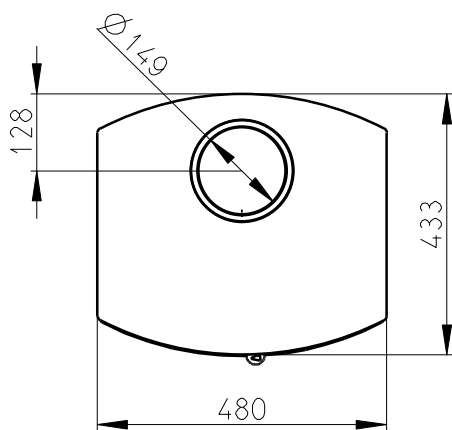

Rozmery v mm; Maße in mm

TALA 18 - PLECH - 082S

110 kg

SEKUNDARNI VZDUCH  
Sekundär luft

PRIMARNI VZDUCH  
Primär luft