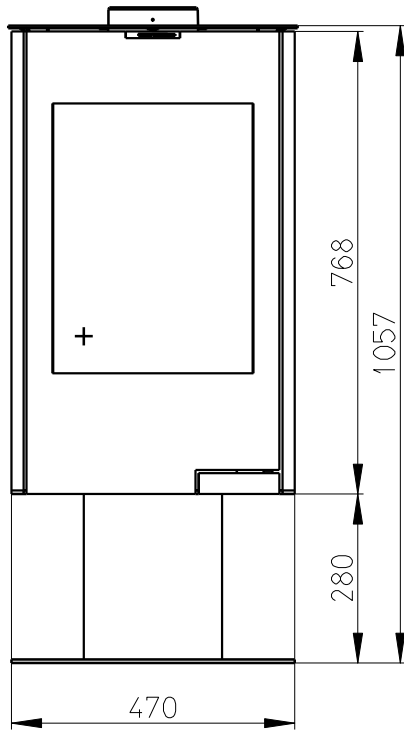

Rozmery v mm; Maße in mm

TALA 18 - PLECH - 082S

110 kg

SEKUNDARNI VZDUCH  
Sekundär luft

PRIMARNI VZDUCH  
Primär luft